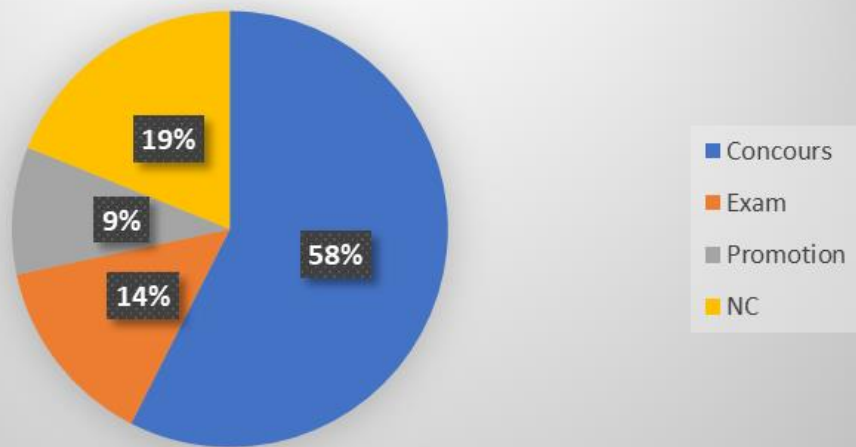

# Renouveau – Parité – Diversité ... exemplaires

16 Délégations

134  
Délégué(e)s

57% de femmes

59% de  
renouvellement

### Mode d'accès au cadre d'emploi d'AT des DR