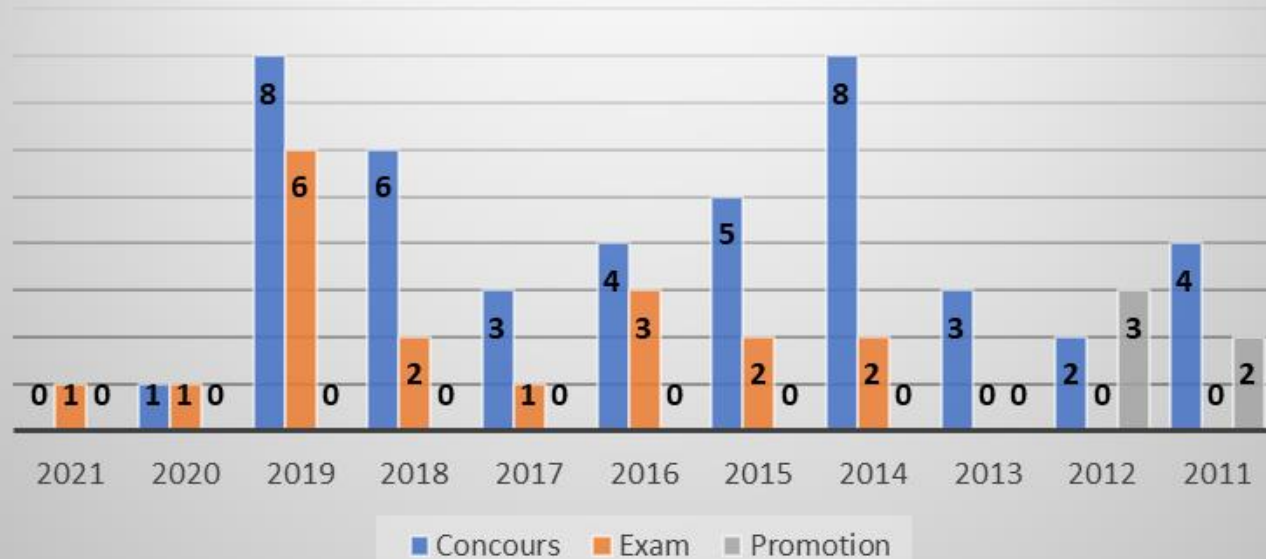

Répartition mode d'accès au cadre d'emploi d'AT des DR par année

**Renouveau – Parité –
Diversité ... une
représentativité exemplaire**