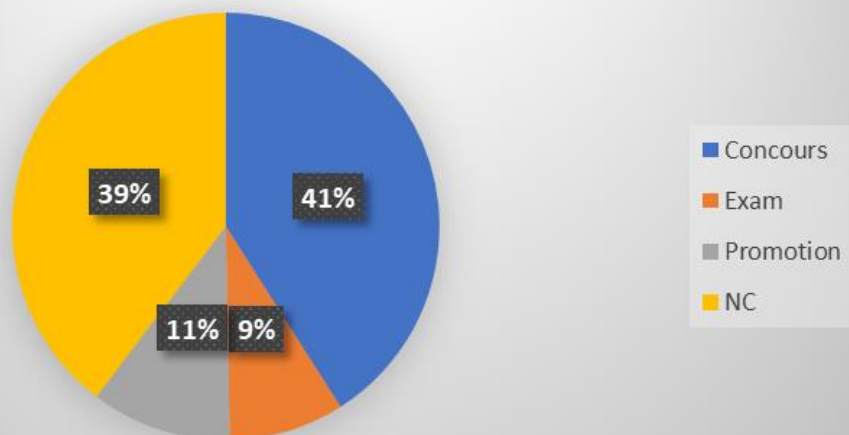

Mode d'accès au cadre d'emploi d'AT des adhérents